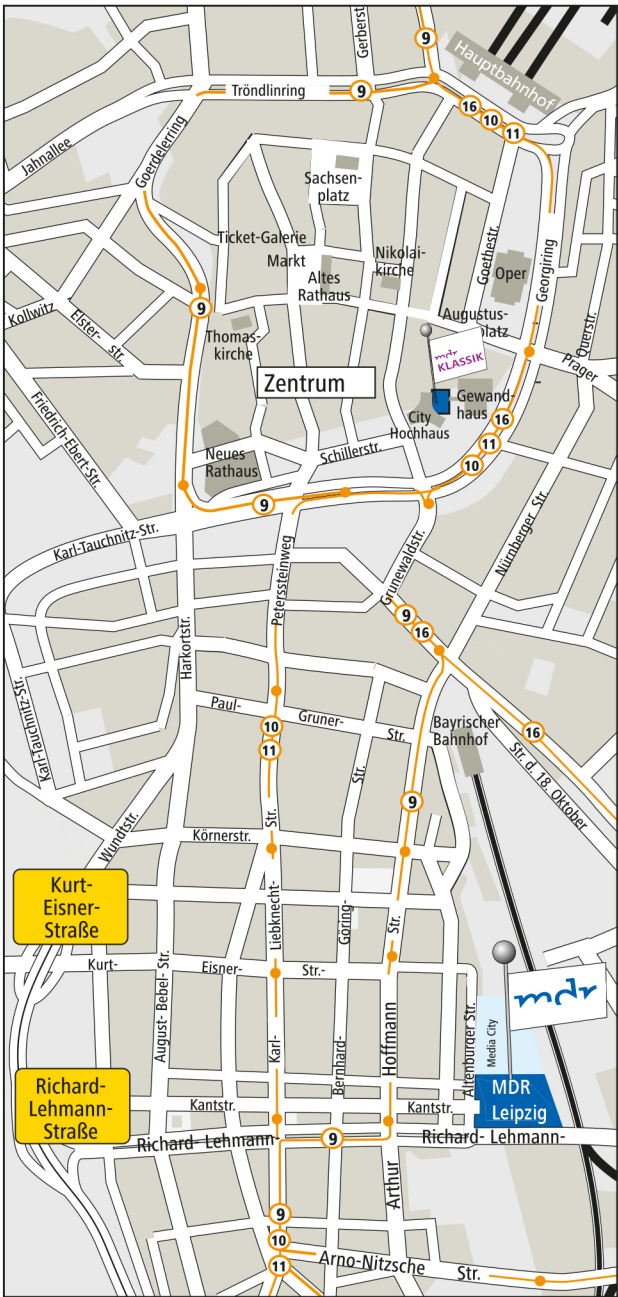

Lageplan

MDR Programmdirektion Leipzig, Kantstr. 71-73, 04275 Leipzig

MDR KLASSIK, Augustusplatz 9, 04109 Leipzig

9 Berlin/München

2 Bad Dübener

2 Gera, Chemnitz