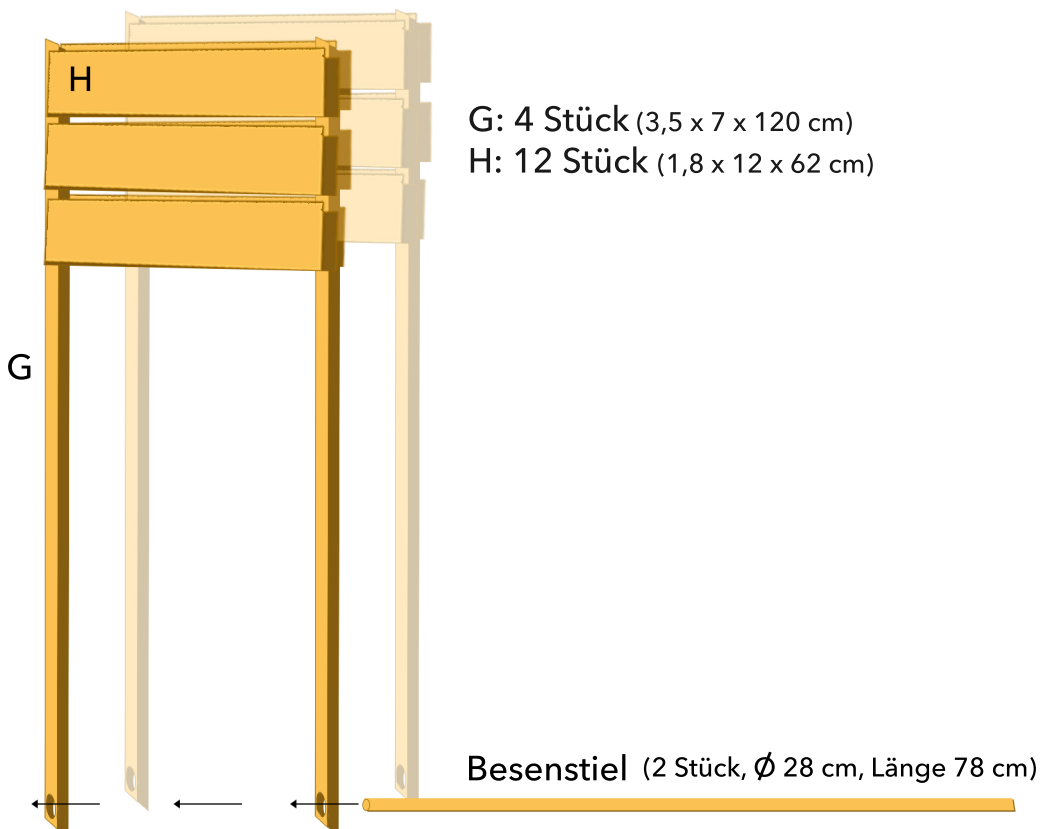

1. Seitenteil (2)

C: 2 Stück (3,5 x 7 x 66 cm)
 B: 4 Stück (7 x 7 x 64,5 cm)
 D: 2 Stück (3,4 x 7 x 46 cm)

2. Untergestell

E: 2 Stück (3,5 x 7 x 152,05 cm)
 F: 2 Stück (3,5 x 7 x 34 cm)

3. Sitzfläche

A: 12 Stück (1,8 x 12 x 60 cm)

4. Bodenführung

J: 4 Stück (3,5 x 7 x 56,5 cm) mit 5 Löchern

5. Lehne (2)

G: 4 Stück (3,5 x 7 x 120 cm)
 H: 12 Stück (1,8 x 12 x 62 cm)

Besenstiel (2 Stück, \varnothing 28 cm, Länge 78 cm)