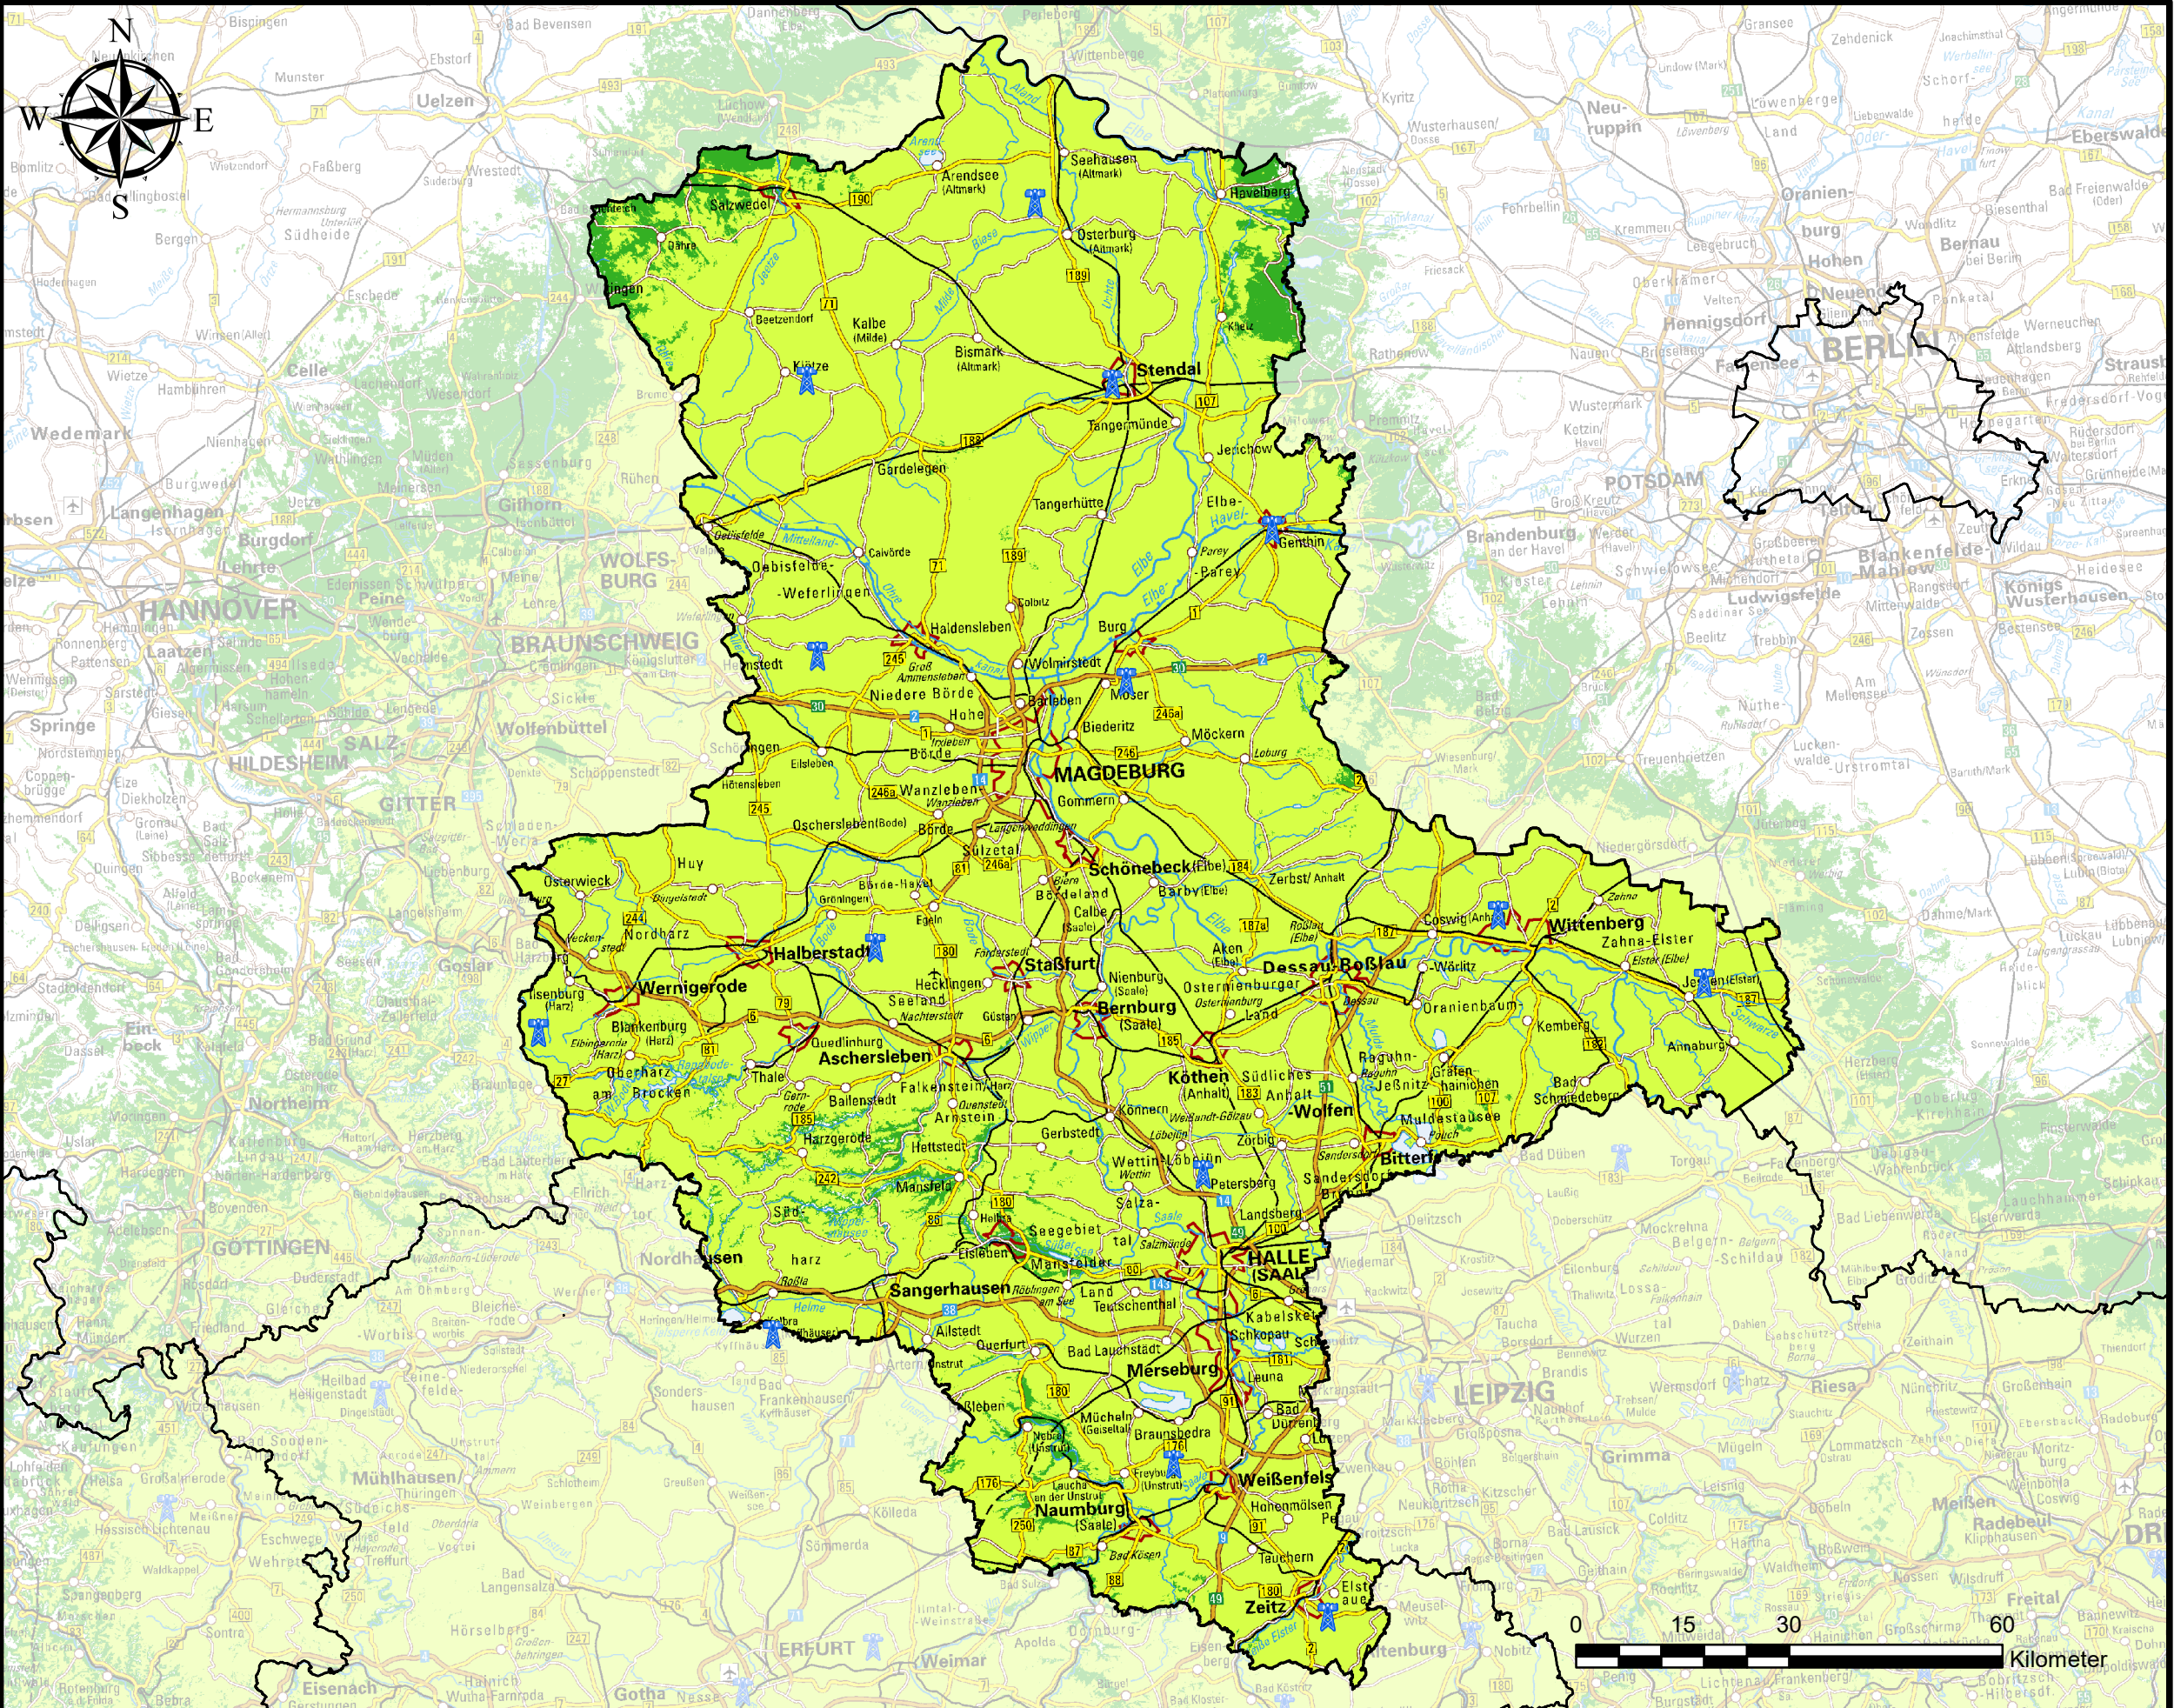

Empfangsprognose MDR-Digitalradio | Sachsen-Anhalt

Empfang mit Autoradio oder mit portablen Empfangsgeräten außerhalb von Gebäuden möglich

Empfang auch innerhalb von Gebäuden mit Stabantenne möglich