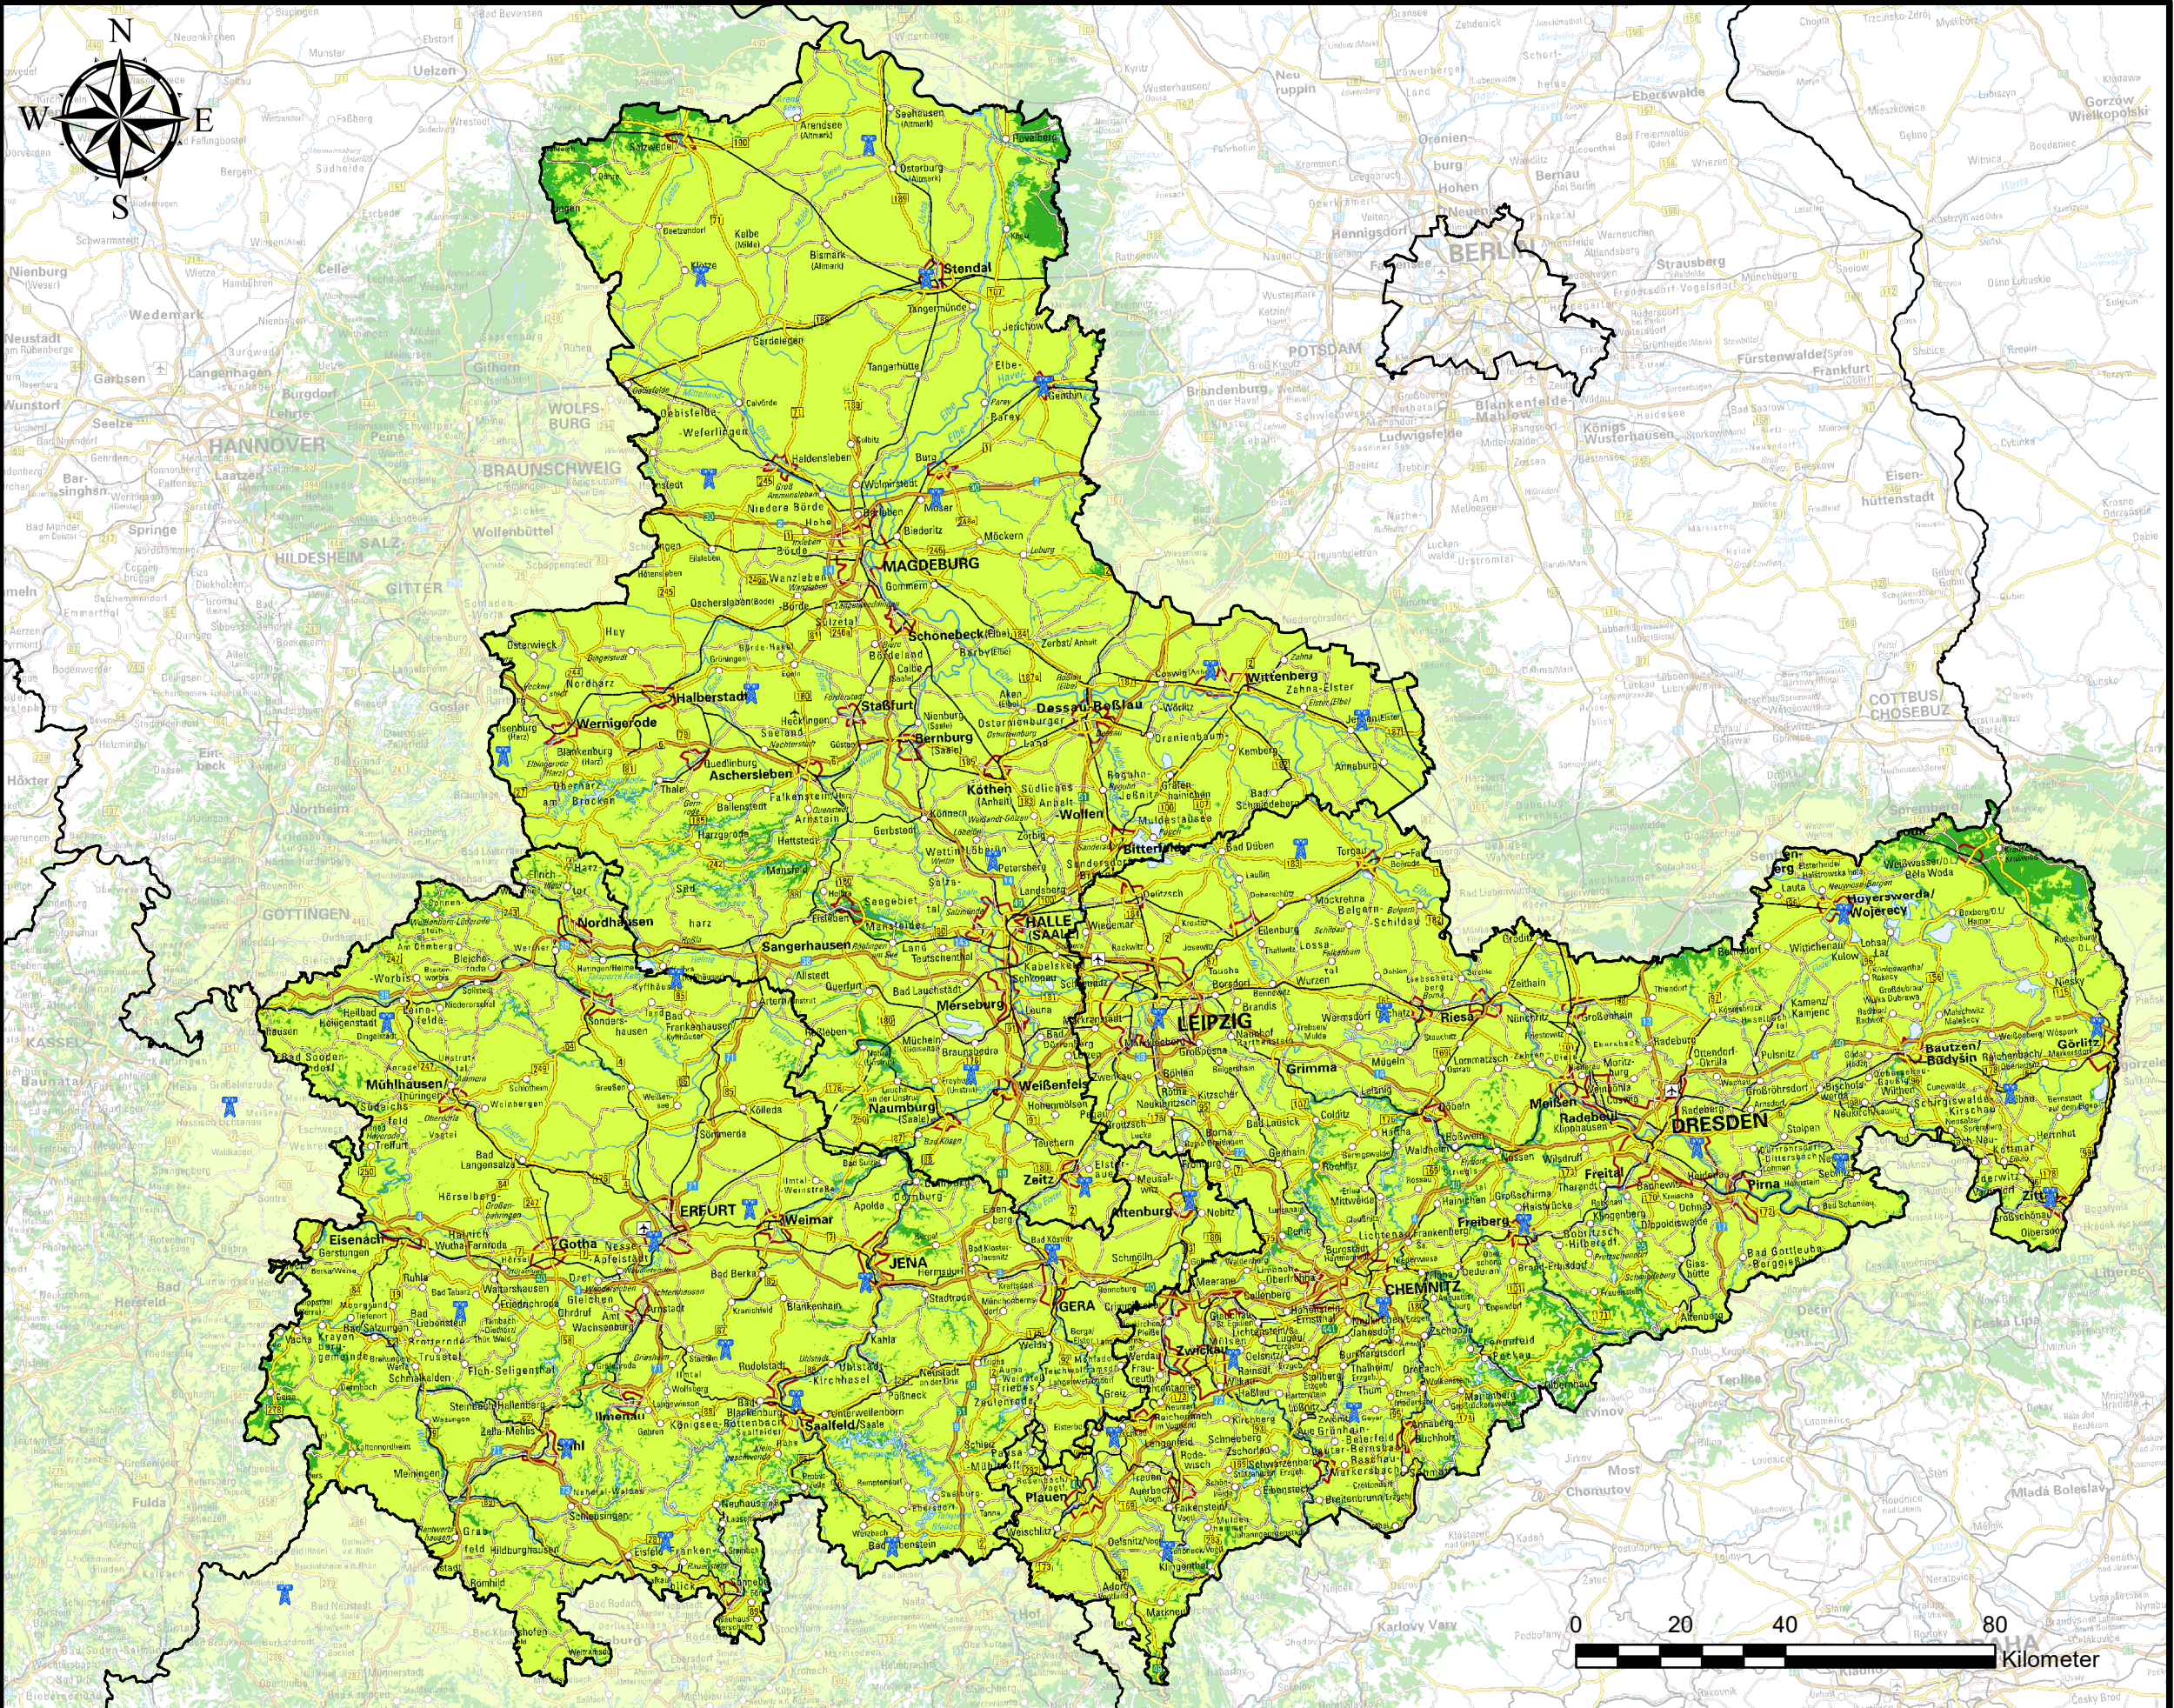

# Empfangsprognose MDR-Digitalradio | Mitteldeutschland

**Empfang mit Autoradio oder mit portablen Empfangsgeräten außerhalb von Gebäuden möglich**

**Empfang auch innerhalb von Gebäuden mit Stabantenne möglich**